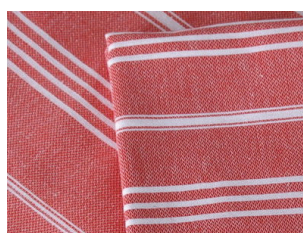

Farbkarte Jaliya Pestemal Serie Chill Out...100 x 190 cm; 100% BW; vorgewaschen

red